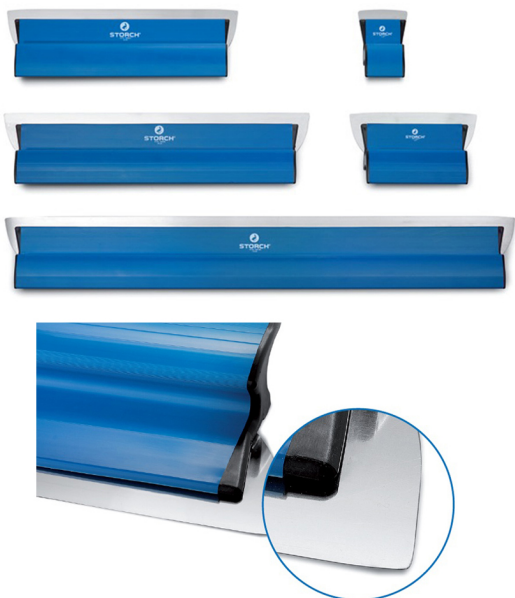

Коммерческое предложение от 14.06.2026

Шпатель профессиональный Flachenspachtel Flexogrip (60 см)

Цена 1 шт.

С НДС (20%) Р.

8 177 руб.

Характеристики

Артикул 326060

Модель 326060

Описание

Шпатель профессиональный Flachenspachtel Flexogrip с закругленными углами для качественной отделки и эластичным основанием из нержавеющей стали.

Доступные размеры: 10, 25, 45, 60, 80, 100, 120 см

Преимущества:

- Удобная форма ручки.
- Сменные лезвия толщиной 0,3 со скругленными краями.
- Эластичное основание из нержавеющей стали.

Шпатель оснащен специальной формой быстросъемных пластиковых защелок.